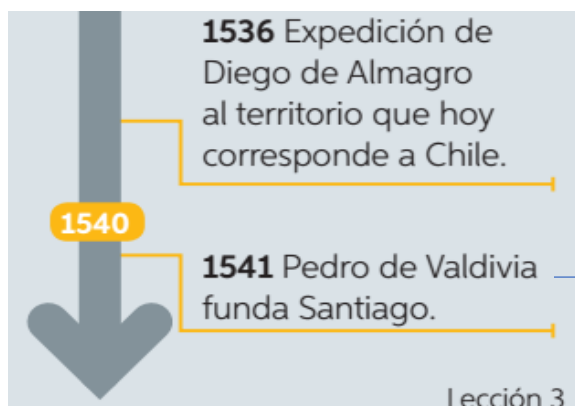

## TAREAS HISTORIA 8° semana 8

SEMANA 8 del 18 al 24 de mayo

TAREA CLASE:

En tu cuaderno:

Investiga 2 características de la expedición de Almagro

Investiga 2 características De la expedición de Valdivia